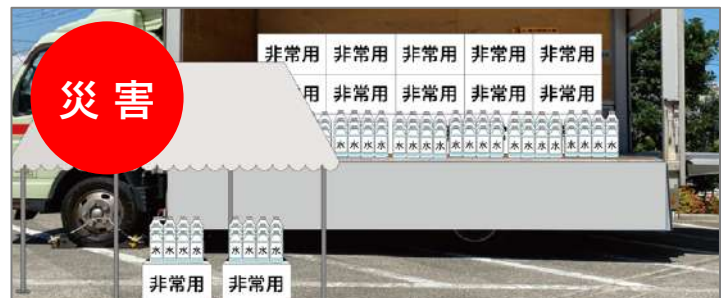

トラックが駐車できれば、どこでも可能!!

こんな時
だからこそ!

できることを
一緒に!

卒業式・式典
学校行事を
サポート!

縮小してしまった
イベント業界・
関連企業を
少しでも上向きに!

「3密」
を避けた
イベントの
新しいやり方を
考えたい!

新たな時代へ
挑戦

地域密着
地元応援

こんな時こそ サイショウのステージトラックの出番です!!

舞台

卒業証書授与式

卒業証書

卒業式・入学式などの各種式典をはじめ、学園祭、お祭り、キャンペーンのイベント、ダンサーやミュージシャンによるLIVE、舞踊などのステージとしてお使いいただけます。「3密」を避けた野外イベントなどにとっても便利です。

催事

展示販売会

ランドセル販売会・物産展、企業の販促イベントにご利用いただけます。移動できるメリットを生かし、1日に複数の場所をまわってプロモーションが可能です。

医療

「臨時スペース」として、パーティションを活用し個人保護などを工夫し、企業様のインフルエンザ接種会場や臨時・簡易の診察・検査会場としてご提案いたします。

災害

サイショウエクスプレスでは、取引企業様向けに災害時無料運送支援を行ってます。その延長として、災害時防災拠点としての利用もご提案いたします。

サイショウエクスプレス株式会社

TEL 03-3521-6745

【担当：齋藤・久保田】

メール info@saishoex.com